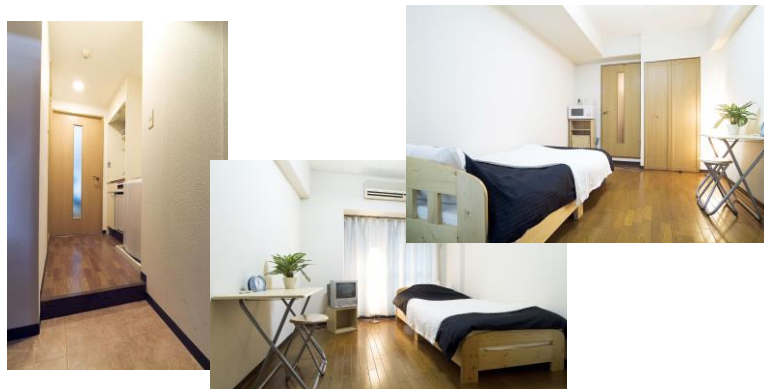

◇外観◇

※略図につき現状優先とします。

☆☆最寄り駅からマンションまで☆☆
 ・環状線福島駅 大阪信金側出口から
 ミコタ通り商店街を抜けて信号神子田通を渡り
 郵便局4軒隣です。

※注意事項

- ・お二人様入居の場合も設備は
お一人様分となります。
悪しからずご了承ください。
- ・必要書類をいただいておりますの
ご予約時にご確認ください。

設 備	<input type="radio"/> オートロック	<input checked="" type="radio"/> コインランドリー	<input checked="" type="radio"/> スタンド	消 耗 品	<input type="radio"/> ティッシュペーパー	<input checked="" type="radio"/> シャンプー	
	<input type="radio"/> エレベーター	<input type="radio"/> 下駄箱	<input type="radio"/> 机・イス		<input type="radio"/> トイレトペーパー	<input checked="" type="radio"/> ボディーソープ	
	<input type="radio"/> インターホン	<input type="radio"/> エアコン	<input checked="" type="radio"/> テーブル		<input type="radio"/> ゴミ袋	<input type="radio"/> 食器洗剤	
	<input checked="" type="radio"/> モニターホン	<input type="radio"/> 冷蔵庫	<input checked="" type="radio"/> ソファ		<input type="radio"/> 歯ブラシ	<input type="radio"/> 食器洗いスポンジ	
	<input checked="" type="radio"/> 電気給湯器	<input type="radio"/> 電子レンジ	<input checked="" type="radio"/> 洋服かけ		<input type="radio"/> タオル(1枚)	<input type="radio"/> 風呂洗剤	
	<input type="radio"/> ガス給湯器	<input type="radio"/> テレビ	<input type="radio"/> ゴミ箱		<input type="radio"/> バスタオル(1枚)	<input type="radio"/> 風呂洗いスポンジ	
	<input type="radio"/> 電気コンロ	<input type="radio"/> ビデオ	<input checked="" type="radio"/> 灰皿		※数日分をご用意しております。補充・交換は致しません。(電球を含む)		
	<input checked="" type="radio"/> ガスコンロ	<input type="radio"/> 洗濯機	<input type="radio"/> カーテン		オ プ シ ヨ ン	<input type="radio"/> 二人入居(ベッド・布団のご用意はできません)	
	<input type="radio"/> フローリング	<input type="radio"/> 掃除機	<input type="radio"/> バスマット			<input type="radio"/> 食器セット(数に限りがありますので、要確認)	
	<input type="radio"/> バルコニー	<input type="radio"/> ドライヤー	<input type="radio"/> 食器セット			<input type="radio"/> 食器&調理セット(数に限りがありますので、要確認)	
	<input checked="" type="radio"/> セパレート	<input type="radio"/> 目覚時計	<input type="radio"/> 調理セット			<input checked="" type="radio"/> 自転車(数に限りがありますので、要確認)	
	<input type="radio"/> クローゼット	<input checked="" type="radio"/> ポット	<input type="radio"/> やかん			<input checked="" type="radio"/> レンタルバイク(最寄店の紹介)	