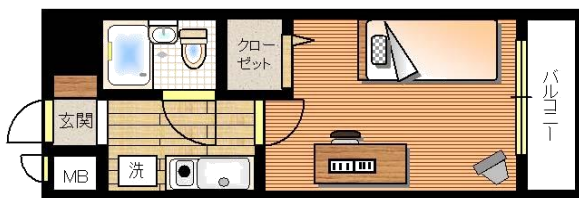

◇外観◇

※略図につき現状優先とします。

☆☆最寄り駅からマンションまで☆☆
 ・環状線福島駅 大阪信金側出口から
 ミコタ通り商店街を抜けて信号神子田通を渡り
 郵便局4軒隣です。

※注意事項

- ・お二人様入居の場合も設備は
お一人様分となります。
悪しからずご了承ください。
- ・必要書類をいただいておりますの
ご予約時にご確認ください。

設 備	<input type="radio"/> オートロック	<input checked="" type="radio"/> コインランドリー	<input checked="" type="radio"/> スタンド	消 耗 品	<input type="radio"/> ティッシュペーパー	<input checked="" type="radio"/> シャンプー	
	<input type="radio"/> エレベーター	<input type="radio"/> 下駄箱	<input type="radio"/> 机・イス		<input type="radio"/> トイレトペーパー	<input checked="" type="radio"/> ボディーソープ	
	<input type="radio"/> インターホン	<input type="radio"/> エアコン	<input checked="" type="radio"/> テーブル		<input type="radio"/> ゴミ袋	<input type="radio"/> 食器洗剤	
	<input checked="" type="radio"/> モニターホン	<input type="radio"/> 冷蔵庫	<input checked="" type="radio"/> ソファ		<input type="radio"/> 歯ブラシ	<input type="radio"/> 食器洗いスポンジ	
	<input checked="" type="radio"/> 電気給湯器	<input type="radio"/> 電子レンジ	<input checked="" type="radio"/> 洋服かけ		<input type="radio"/> タオル(1枚)	<input type="radio"/> 風呂洗剤	
	<input type="radio"/> ガス給湯器	<input type="radio"/> テレビ	<input type="radio"/> ゴミ箱		<input type="radio"/> バスタオル(1枚)	<input type="radio"/> 風呂洗いスポンジ	
	<input type="radio"/> 電気コンロ	<input type="radio"/> ビデオ	<input checked="" type="radio"/> 灰皿		※数日分をご用意しております。補充・交換は致しません。(電球を含む)		
	<input checked="" type="radio"/> ガスコンロ	<input type="radio"/> 洗濯機	<input type="radio"/> カーテン		オ プ シ ヨ ン	<input type="radio"/> 二人入居(ベッド・布団のご用意はできません)	
	<input type="radio"/> フローリング	<input type="radio"/> 掃除機	<input type="radio"/> バスマット			<input type="radio"/> 食器セット(数に限りがありますので、要確認)	
	<input type="radio"/> バルコニー	<input type="radio"/> ドライヤー	<input type="radio"/> 食器セット			<input type="radio"/> 食器&調理セット(数に限りがありますので、要確認)	
	<input checked="" type="radio"/> セパレート	<input type="radio"/> 目覚時計	<input type="radio"/> 調理セット			<input checked="" type="radio"/> 自転車(数に限りがありますので、要確認)	
	<input type="radio"/> クローゼット	<input checked="" type="radio"/> ポット	<input type="radio"/> やかん			<input checked="" type="radio"/> レンタルバイク(最寄店の紹介)	