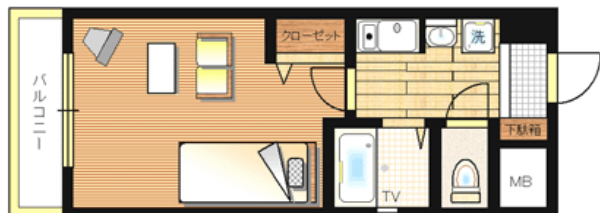

◇外観◇

☆☆最寄り駅からマンションまで☆☆  
 地下鉄なんば駅28・29番出口を出て、JR難波駅をくぐりローソンの並びにあります。

※略図につき現状優先とします。

※注意事項

- ・お二人様入居の場合も設備は  
お一人様分となります。  
悪しからずご了承ください。
- ・必要書類をいただいておりますので、  
ご予約時にご確認ください。

設 備	<input type="radio"/> オートロック	<input checked="" type="radio"/> コインランドリー	<input checked="" type="radio"/> スタンド	消 耗 品	<input type="radio"/> ティッシュペーパー	<input checked="" type="radio"/> シャンプー
	<input type="radio"/> エレベーター	<input type="radio"/> 下駄箱	<input type="radio"/> 机・イス		<input type="radio"/> トイレトペーパー	<input checked="" type="radio"/> ボディーソープ
	<input type="radio"/> インターホン	<input type="radio"/> エアコン	<input checked="" type="radio"/> テーブル		<input type="radio"/> ゴミ袋(1枚)	<input type="radio"/> 食器洗剤
	<input checked="" type="radio"/> モニターホン	<input type="radio"/> 2ドア冷蔵庫	<input checked="" type="radio"/> ソファ		<input type="radio"/> 歯ブラシ(1本)	<input type="radio"/> 食器洗いスポンジ
	<input checked="" type="radio"/> 電気給湯器	<input type="radio"/> 電子レンジ	<input type="radio"/> シャンプードレッサー		<input type="radio"/> タオル(1枚)	<input type="radio"/> 風呂洗剤
	<input type="radio"/> ガス給湯器	<input type="radio"/> テレビ	<input type="radio"/> ゴミ箱		<input type="radio"/> パスタオル(1枚)	<input type="radio"/> 風呂洗いスポンジ
	<input checked="" type="radio"/> 電気コンロ	<input checked="" type="radio"/> DVD・ビデオ	<input type="radio"/> 灰皿		※数日分をご用意しております。補充・交換は致しません。(電球を含む)	
	<input type="radio"/> ガスコンロ	<input type="radio"/> 洗濯機	<input type="radio"/> カーテン		オ プ シ ヨ ン	<input type="radio"/> 二人入居(ベッド・布団のご用意はできません)
	<input type="radio"/> フローリング	<input type="radio"/> 掃除機	<input type="radio"/> バスマット			
	<input type="radio"/> バルコニー	<input type="radio"/> ドライヤー	<input type="radio"/> 食器セット			
<input type="radio"/> セパレート	<input type="radio"/> 目覚時計	<input type="radio"/> 調理セット				
<input type="radio"/> クローゼット	<input checked="" type="radio"/> ポット	<input type="radio"/> やかん				